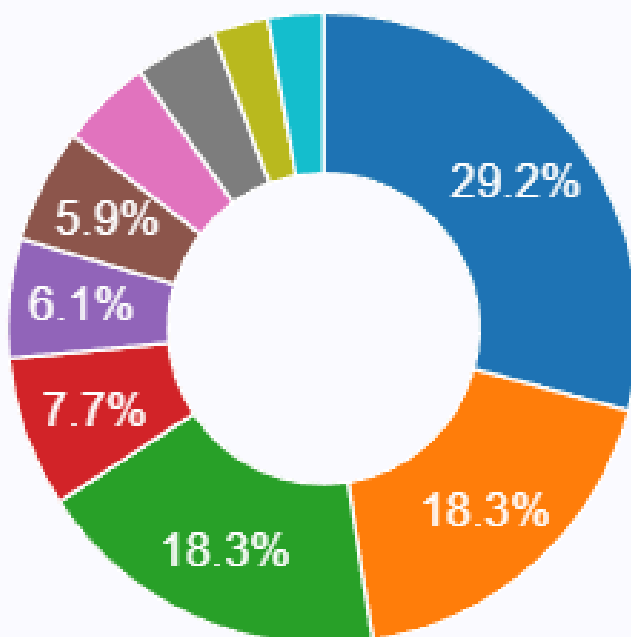

De Janeiro até Maio 2026, 6.047 infrações penais em Cacoal. A ocorrência de estelionato foi a infração penal mais registrada, com um total de 1.235 casos.

■ ESTELIONATO

PERDA OU EXTRAVIO - DOCUMENTO E/OU OBJETO ■ FURTO

Link de acesso: <https://observatorio.sepog.ro.gov.br/segurancapublica/indicadores>

Ranking das 20 maiores ocorrências por Natureza (Janeiro-Maio/2026)

#	Natureza	Ocorrências
0	ESTELIONATO	1235
1	PERDA OU EXTRAVIO - DOCUMENTO E/OU OBJETO	775
2	FURTO	772
3	AMEAÇA	327
4	SINISTRO DE TRÂNSITO SEM VÍTIMA	258
5	CONFLITOS DIVERSOS - OUTROS	248
6	OUTROS FATOS ATÍPICOS	197
7	LESÃO CORPORAL CULPOSA DE TRÂNSITO	178
8	DANO	120
9	LESÃO CORPORAL	120
10	INVASÃO DE DISPOSITIVO INFORMÁTICO	110
11	AMEAÇA (VIOLÊNCIA DOMÉSTICA)	107
12	CONDUZIR VEÍCULO SOB EFEITO DE ÁLCOOL OU DE DROGAS	94
13	LESÃO CORPORAL (VIOLÊNCIA DOMÉSTICA)	83
14	SINISTRO DE TRÂNSITO	80
15	PERTURBAÇÃO DO TRABALHO OU DO SOSSEGO ALHEIO	67
16	DESCUMPRIMENTO DE MEDIDAS PROTETIVA DE URGÊNCIA	62
17	PERSEGUIÇÃO (STALKING)	59
18	MAUS-TRATOS	52
19	DROGAS - TRÁFICO	51
20	LOCALIZAÇÃO DE VEÍCULO	44

Ranking das cidades com mais ocorrência registradas (Janeiro-Maio/2026)

Ocorrências por Município		
#	Município	Ocorrências
1	Porto Velho	28070
2	Ji-Paraná	6847
3	Vilhena	6654
4	Cacoal	6047
5	Ariquemes	5373
6	Rolim de Moura	3012
7	Jaru	2280
8	Guajará-Mirim	1910
9	Pimenta Bueno	1767
10	Buritis	1710