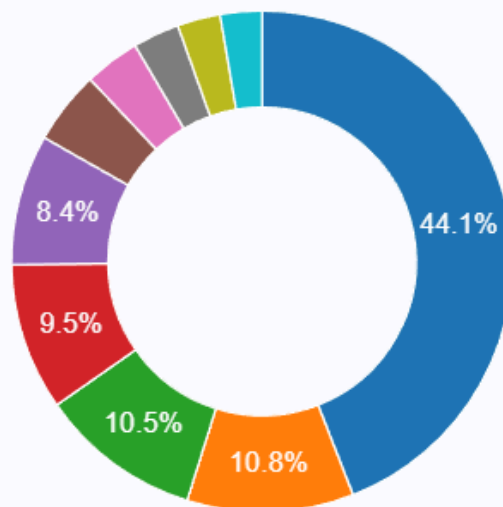

De Janeiro até Maio 2026, 6.047 infrações penais em Cacoal. A ocorrência de estelionato foi a infração penal mais registrada, com um total de 1.235 casos.

■ ESTELIONATO

PERDA OU EXTRAVIO - DOCUMENTO E/OU OBJETO ■ FURTO

■ AMEAÇA ■ SINISTRO DE TRÂNSITO SEM VÍTIMA

CONFLITOS DIVERSOS - OUTROS ■ OUTROS FATOS ATÍPICOS

■ LESÃO CORPORAL CULPOSA DE TRÂNSITO ■ DANO

■ LESÃO CORPORAL

Fonte: Secretaria de Estado da Segurança, Defesa e Cidadania (SESDEC) Observatório Estadual de Segurança Pública (2026)

Link de acesso: <https://observatorio.sepog.ro.gov.br/segurancapublica/indicadores>

Ranking das 20 maiores ocorrências por Natureza (Janeiro-Maio/2026)

#	Natureza	Ocorrências
0	ESTELIONATO	1235
1	PERDA OU EXTRAVIO - DOCUMENTO E/OU OBJETO	775
2	FURTO	772
3	AMEAÇA	327
4	SINISTRO DE TRÂNSITO SEM VÍTIMA	258
5	CONFLITOS DIVERSOS - OUTROS	248
6	OUTROS FATOS ATÍPICOS	197
7	LESÃO CORPORAL CULPOSA DE TRÂNSITO	178
8	DANO	120
9	LESÃO CORPORAL	120
10	INVASÃO DE DISPOSITIVO INFORMÁTICO	110
11	AMEAÇA (VIOLÊNCIA DOMÉSTICA)	107
12	CONDUZIR VEÍCULO SOB EFEITO DE ÁLCOOL OU DE DROGAS	94
13	LESÃO CORPORAL (VIOLÊNCIA DOMÉSTICA)	83
14	SINISTRO DE TRÂNSITO	80
15	PERTURBAÇÃO DO TRABALHO OU DO SOSSEGO ALHEIO	67
16	DESCUMPRIMENTO DE MEDIDAS PROTETIVA DE URGÊNCIA	62
17	PERSEGUIÇÃO (STALKING)	59
18	MAUS-TRATOS	52
19	DROGAS - TRÁFICO	51
20	LOCALIZAÇÃO DE VEÍCULO	44

Ranking das cidades com mais ocorrência registradas (Janeiro-Maio/2026)

Ocorrências por Município		
#	Município	Ocorrências
1	Porto Velho	28070
2	Ji-Paraná	6847
3	Vilhena	6654
4	Cacoal	6047
5	Ariquemes	5373
6	Rolim de Moura	3012
7	Jaru	2280
8	Guajará-Mirim	1910
9	Pimenta Bueno	1767
10	Buritis	1710